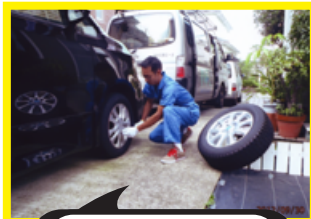

仕事へのポリシー

他の業者さん、大工さんに迷惑をかけない様にする！ 現場では整理整頓、きれいな工事をする！

好きな言葉

長生き！生きていだけでまるもうけ！！

大切にしているもの

車

エンジン良し！

ホイールも磨いて

ボディも磨いて

昼寝で締めるzzz

★★ 私のお気に入り
車、寝ること。

趣味の話を聞かせてください！

車が好きですね。歴代の乗ってきた車はいろいろありますが、TOYOTAの86(ハチロク)を乗っていた時代もあります。今度乗るとしたら、BMWのM5とかいいですね。外観は紳士的ですが、いったん牙をむくと凶暴な車！男心をくすぐるような車という噂ですから。

自分の何かアイコン(トレードマーク)的なものはありますか？